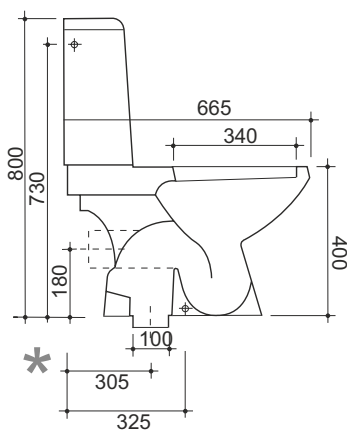

VASO MONOBLOCCO SCARICO "S"
monoblock wc with "S" exhaust
VA1629

VASO MONOBLOCCO SCARICO "P"
monoblock wc with "S" exhaust
VA1560

CASSETTA MONOBLOCCO
monoblock box
CA1630

VASO MONOBLOCCO SCARICO "S" (CHAMPAGNE)
monoblock wc with "S" exhaust (champagne)
VA1545

VASO MONOBLOCCO SCARICO "P" (CHAMPAGNE)
monoblock wc with "S" exhaust (champagne)
VA1508

CASSETTA MONOBLOCCO (CHAMPAGNE)
monoblock box (champagne)
CA1546

* La distanza del centro foro scarico terra è riferita al muro